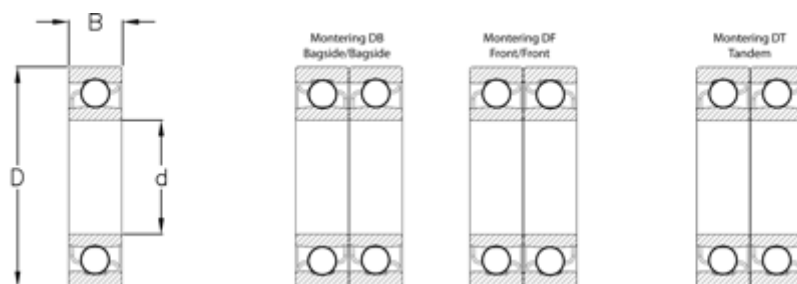

Varenummer: 570807502506
Beskrivelse: NSK Vinkelkontaktleje 7215B
d=75 D=130 B=25 Vinkel 40°

Mål

B = 25
D = 130
d = 75